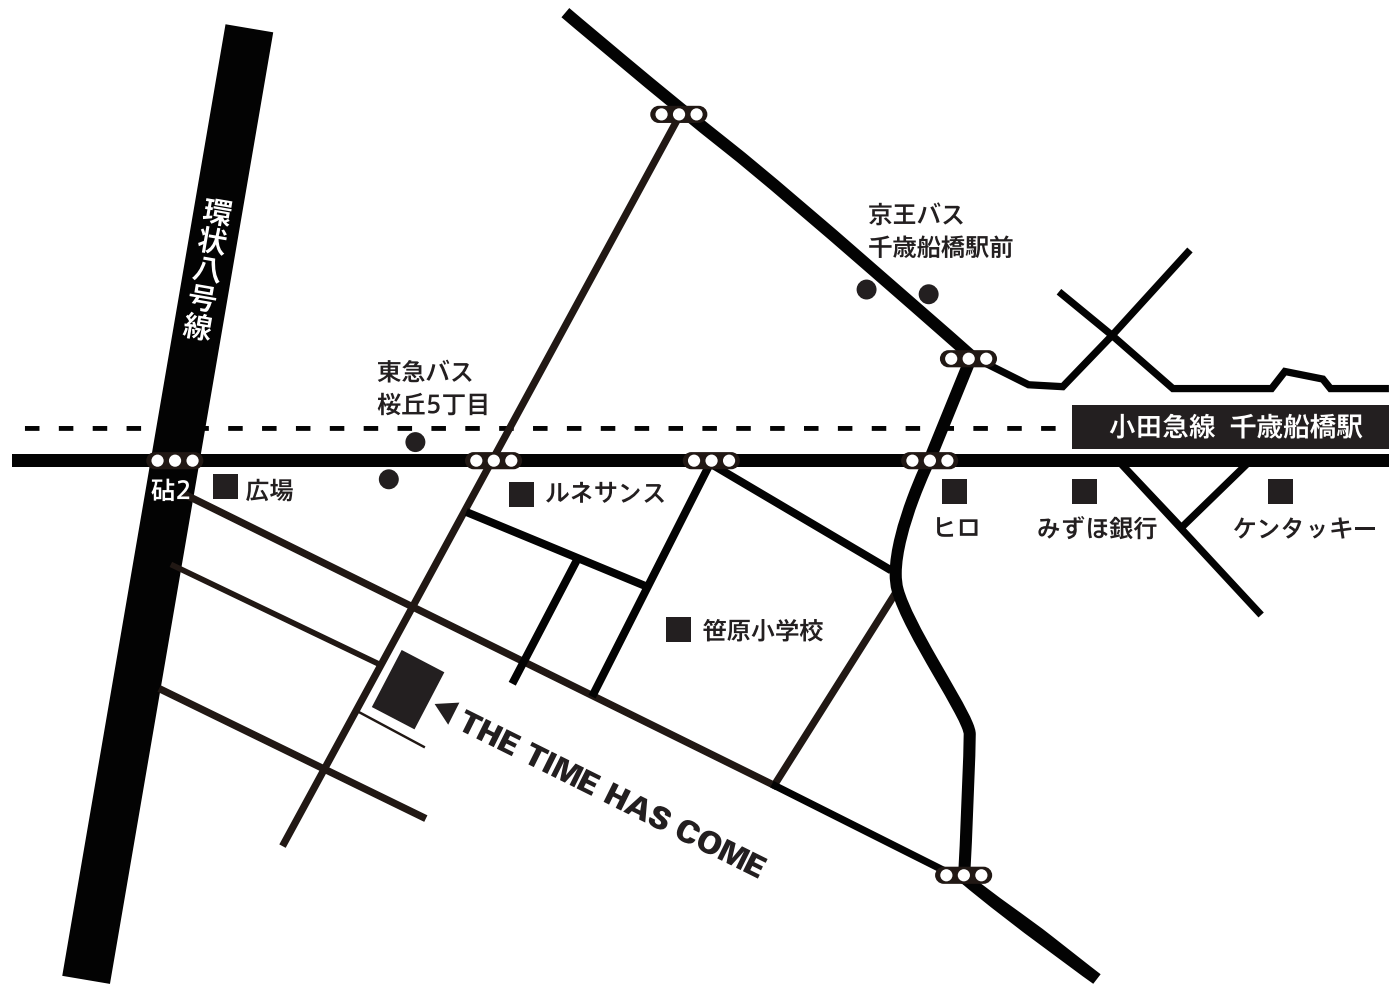

THE TIME HAS COME

〒156-0054

東京都世田谷区桜丘 5-25-7

tel: 03-3706-5453

13:00~19:00 水曜定休

■バスをご利用の場合■

<東急バス>

桜丘5丁目バス停より2分

渋谷駅 [渋23系統] 農大前・三軒茶屋経由——祖師ヶ谷大蔵駅行き

田園調布駅 [田01系統] 環八経由——千歳船橋行き

等々力操車所 [等11系統] 上町・駒沢経由——祖師ヶ谷折返所

用賀駅 [用01系統] 農大前経由——祖師ヶ谷大蔵駅行き

<京王バス>

千歳船橋駅前バス停より5分

千歳烏山駅 [歳23系統] ——千歳烏山駅行き

つつじヶ丘駅 [丘22系統] 千歳烏山駅経由——つつじヶ丘北口行き

■車をご利用の場合■

東名・首都高 用賀インターより環八経由 約10分
駐車スペース1台あり